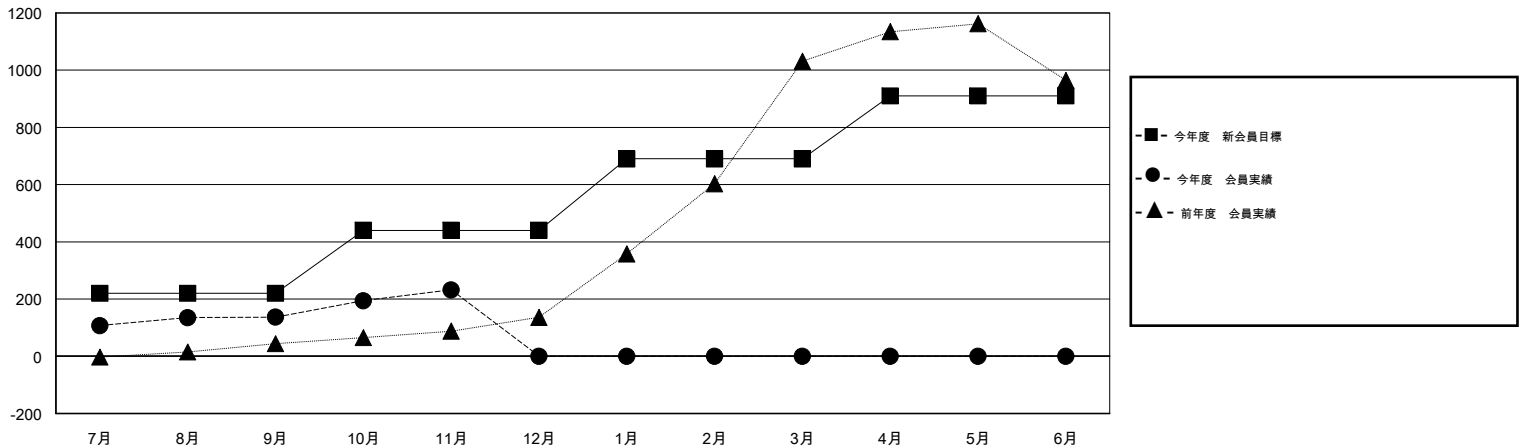

# MONTHLY MEMBERSHIP PROGRESS REPORT

District 334 B

Results as of: 11/30/2014

GMT: Chikao Suzuki

地域 JAPAN

GMT会則地域 5-Jap

クラブ				
結果 : 2014-2015				
四半期	新クラブ目標	新クラブ	解散クラブ	純増 / 減
7月/8月/9月	0	0	0	0
10月/11月/12月	0	0	0	0
1月/2月/3月	1	0	0	0
4月/5月/6月	0	0	0	0

名				
結果 : 2014-2015				
四半期	新会員目標	チャーターメン バー / 新会員	退会者	純増 / 減
7月/8月/9月	220	189	52	137
10月/11月/12月	220	107	12	95
1月/2月/3月	250	0	0	0
4月/5月/6月	220	0	0	0

新クラブ目標及び実績累計

会員目標及び実績累計

解散クラブ: 0	59 CLUBS OF 81 一名以上の新会員を登録	男女別
		男性 3,569 (65.13%)
		女性 1,911 (34.87%)
退会者	健康診断データはこちら	家族会員 3,940
物故会員 8		世帯主 1,683
クラブ解散 0		世帯主以外 2,257
その他 56		
合計 64		